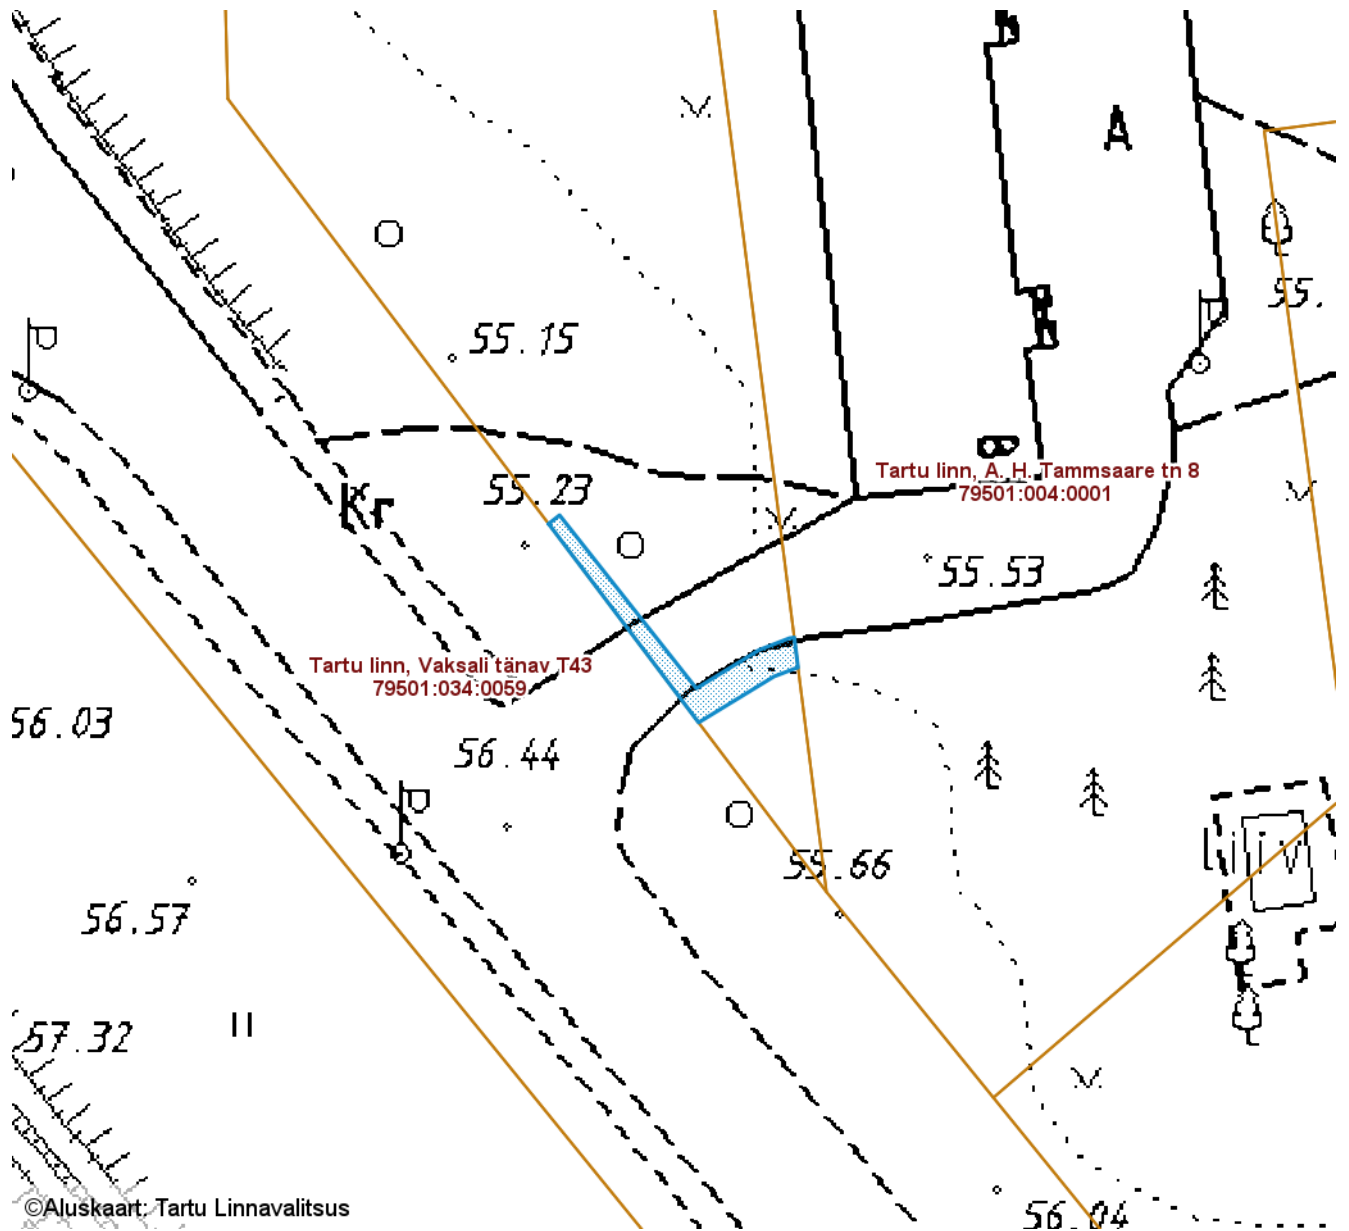

SUNDVALDUSE ALA ASENDIPLAAN

Tartu maakond, Tartu linn, Tartu linn, Vaksali tn 39 (79301:001:0075)

M 1 : 500

— Sundvalduse ala pindala
ligikaudu 32 m²
(0,4 kV maakaabelliin)

Koostas: **Sandra Simson**

Sundvalduse ala koordinaadid

| Nr | X | Y |
|----|------------|-----------|
| 1 | 6474599.54 | 657431.89 |
| 2 | 6474600.11 | 657432.61 |
| 3 | 6474588.66 | 657441.65 |
| 4 | 6474591.21 | 657445.81 |
| 5 | 6474591.98 | 657447.80 |
| 6 | 6474592.03 | 657448.12 |
| 7 | 6474591.02 | 657448.25 |
| 8 | 6474590.03 | 657448.37 |
| 9 | 6474590.01 | 657448.25 |
| 10 | 6474589.45 | 657446.78 |
| 11 | 6474586.41 | 657441.80 |
| 12 | 6474597.01 | 657433.80 |
| 13 | 6474597.23 | 657433.63 |